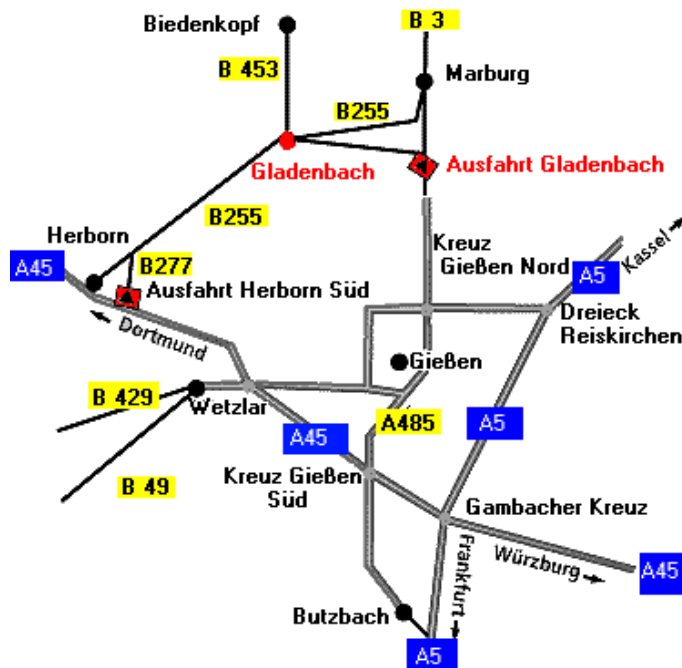

Anreisehinweise

ver.di-Bildungszentrum Gladenbach
Schlossallee 33
35075 Gladenbach

Tel.: 06462 / 91 80 - 0
Fax.: 06462 / 91 80 - 80
E-Mail: bst.gladenbach@verdi.de
Web: www.dpg.org/bildungszentrum/index.html

mit der Bahn

Bahnstation ist Marburg/Lahn. Bei rechtzeitiger Benachrichtigung werden die Teilnehmenden von Marburg nach Gladenbach (ca. 20 km) mit Taxen abgeholt. Das gleiche gilt für die Rückreise.

mit dem PKW

Über die Autobahn Dortmund-Frankfurt "Sauerlandlinie" (A45) Abfahrt Dillenburg oder Herborn Richtung Gladenbach. Von der Autobahn Frankfurt-Kassel (A5) am Gambacher Kreuz auf die A 45 Richtung Dortmund, am Gießener Südkreuz Richtung Gießen, weiter über den Gießener Ring (B 3) bis kurz vor Marburg, dann der Beschilderung folgend links ab Richtung Gladenbach.